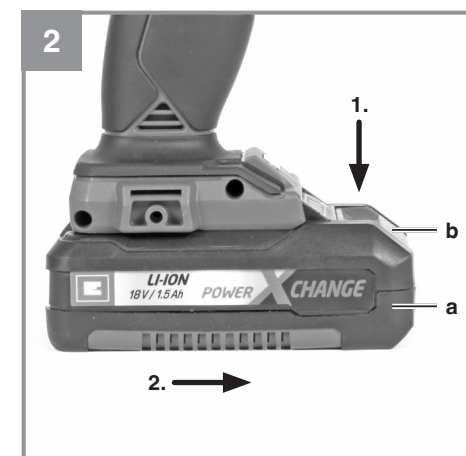

Einhell

Power-X-Boostcharger 6A

D Originalbetriebsanleitung
Ladegerät

GB Original operating instructions
Charger

F Instructions d'origine
Chargeur

I Istruzioni per l'uso originali
Caricabatteria

DK/ Original betjeningsvejledning
N Ladeaggregat

S Original-bruksanvisning
Laddare

CZ Originální návod k obsluze
Nabíječka

SK Originálny návod na obsluhu
Nabíjačka

NL Originele handleiding
Lader

E Manual de instrucciones original
Cargador

FIN Alkuperäiskäyttöohje
Latauslaite

RUS Оригинальное руководство по
эксплуатации
Зарядное устройство

SLO Originalna navodila za uporabo
Polnilnik

H Eredeti használati utasítás
Töltőkészülék

RO Instrucțiuni de utilizare originale
Aparat de încărcat

GR Πρωτότυπες Οδηγίες χρήσης
Φορτιστής

Art.-Nr.: 45.120.64

I.-Nr.: 11017

EH 01/2018 (04)