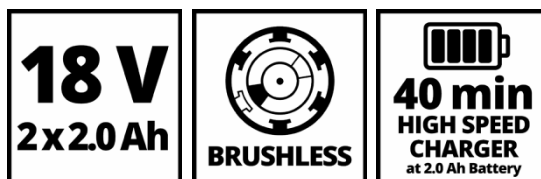

Einhell

EXPERT PLUS

Дрель аккумуляторная

TE-CD 18 Li BL (2x2,0 Ah)

Артикул: 4513851

Идентификатор: 11029

EAN 13: 4006825613988

Дрель аккумуляторная EINHELL TE-CD 18 Li BL сочетает в себе высокую производительность с простой эксплуатацией. Бесщеточный двигатель с 2-ступенчатым редуктором обеспечивает уверенное вкручивание шурупов и быстрое сверление. Как представитель семейства Power X-Change, аккумулятор обеспечивает длительную эксплуатацию. Функция быстрой остановки Quick Stop, противодействующая нежелательному продолжению работы, вместе с высококачественным 13-миллиметровым металлическим сверлильным патроном позволяет быстро и легко менять оснастку. Рабочая область ярко освещается встроенной светодиодной подсветкой. Эргономичная форма рукоятки и мягкие вставки Softgrip позволяют надежно фиксировать инструмент в руке, а дополнительная рукоятка помогает уменьшить физическую нагрузку на руки. Инструмент поставляется в практичном кейсе с двумя аккумуляторами емкостью 2 Ач и зарядным устройством

Функционал и преимущества

- Представитель семейства Power X-Change
- Бесщеточный двигатель - больше мощности, дольше срок службы
- Быстрозажимной патрон 13 мм
- Две передачи - для уверенного вкручивания шурупов и быстрого сверления
- Функция быстрой остановки шпинделя для быстрой смены оснастки
- Эргономичная рукоятка с мягкими накладками Softgrip
- Меньше нагрузки на пользователя благодаря дополнительной ручке
- Светодиодная подсветка рабочей области
- Поставляется с двумя аккумуляторами емкостью 2,0 Ач и зарядным устройством
- Поставляется в практичном кейсе для хранения и транспортировки

Технические характеристики